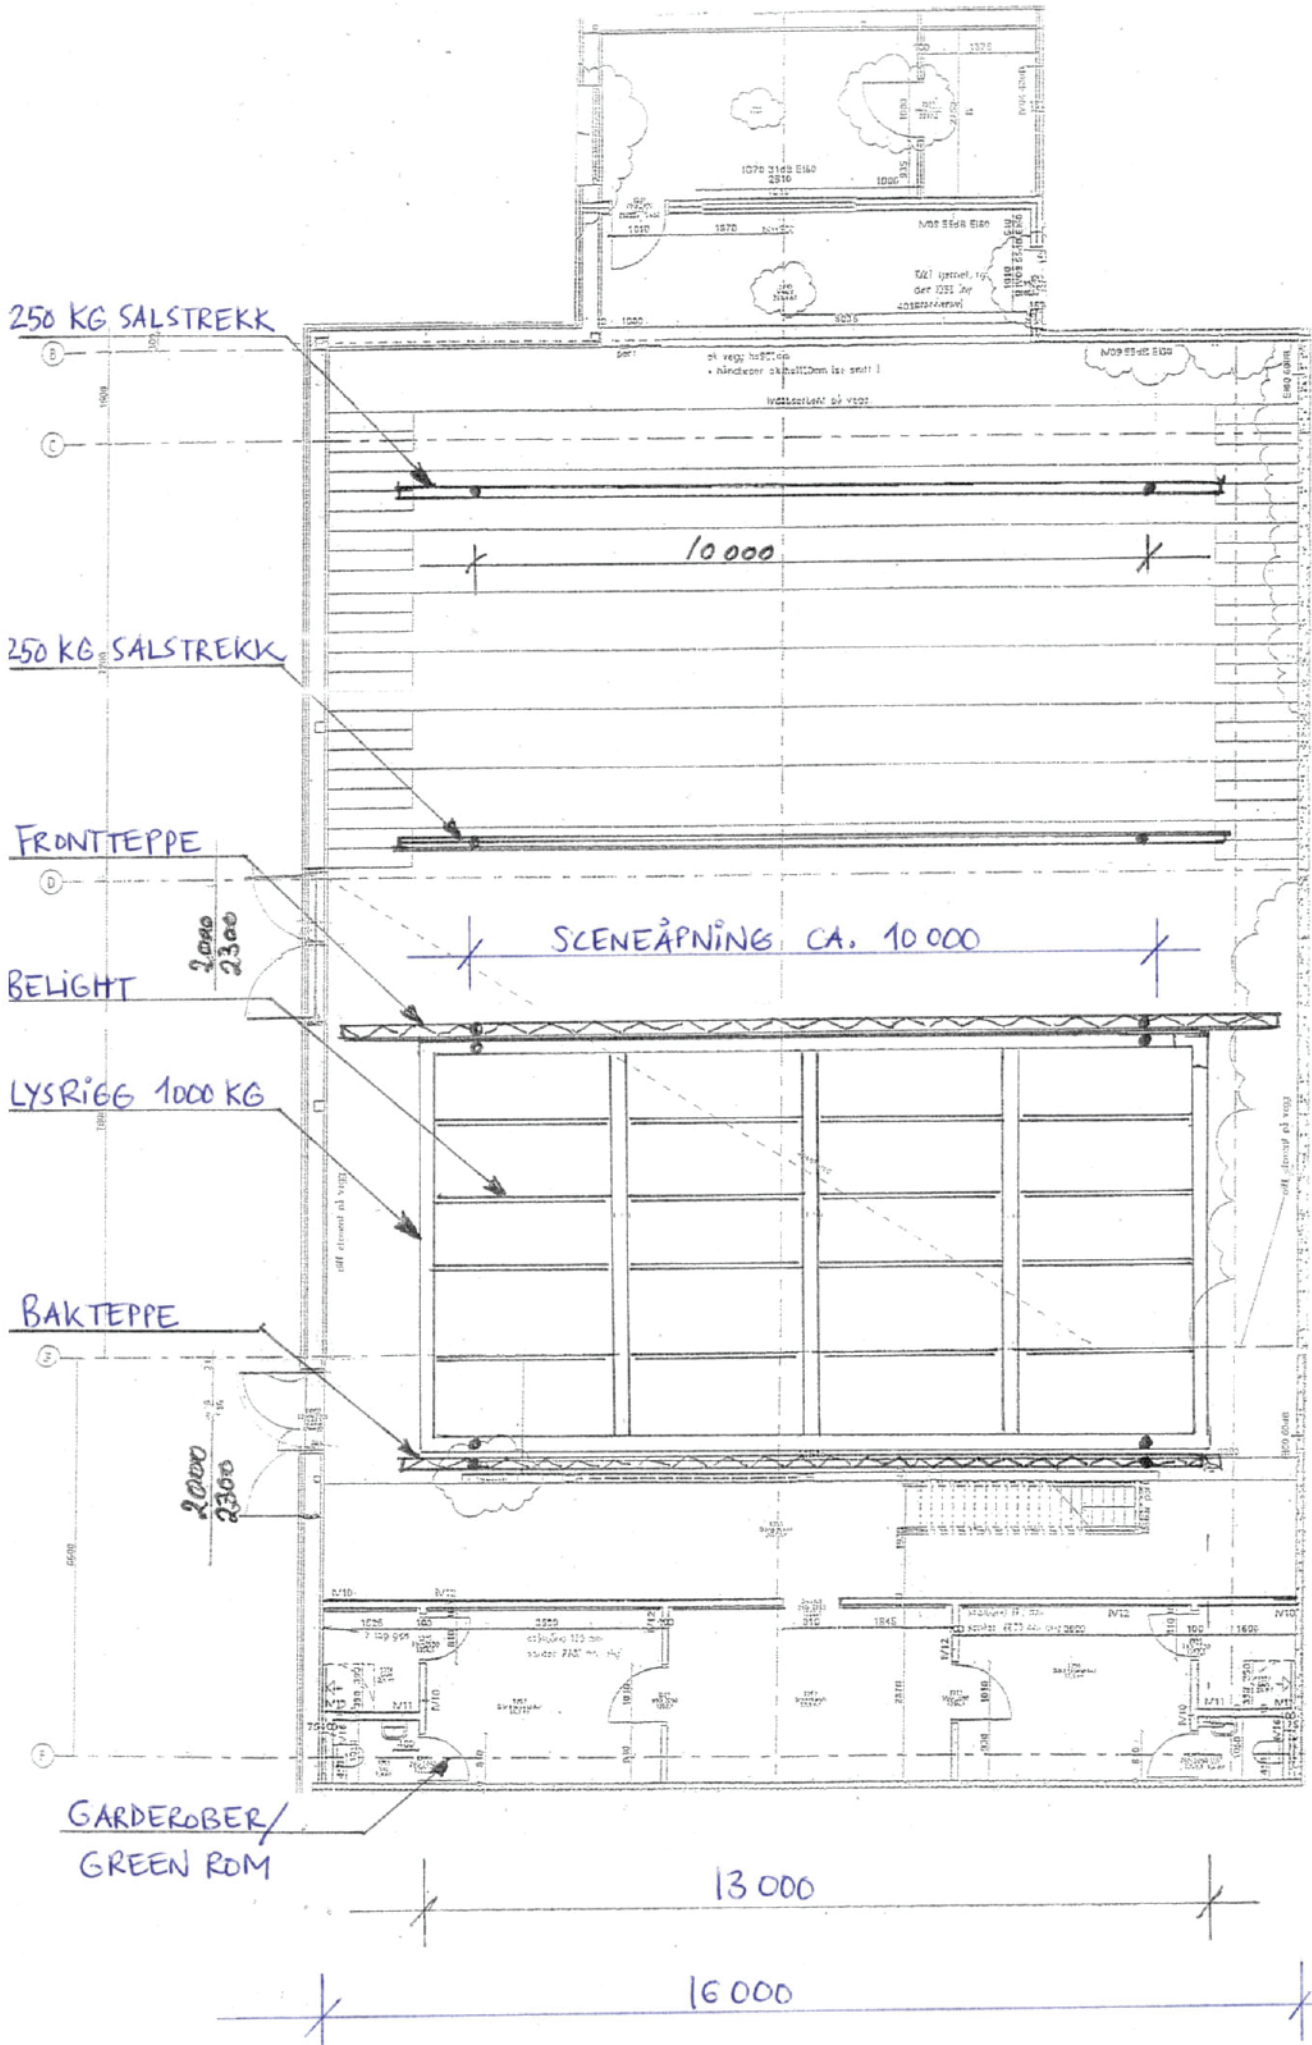

16000mm

8000,0mm

10000mm

8000,0mm

16000mm

10000mm

18400,0mm

250 KG SALSTREKK

250 KG SALSTREKK

FRONTTEPPE

BELIGHT

LYSRIGG 1000 KG

BAKTEPPE

GARDEROB/  
GREEN ROM

8000

13000