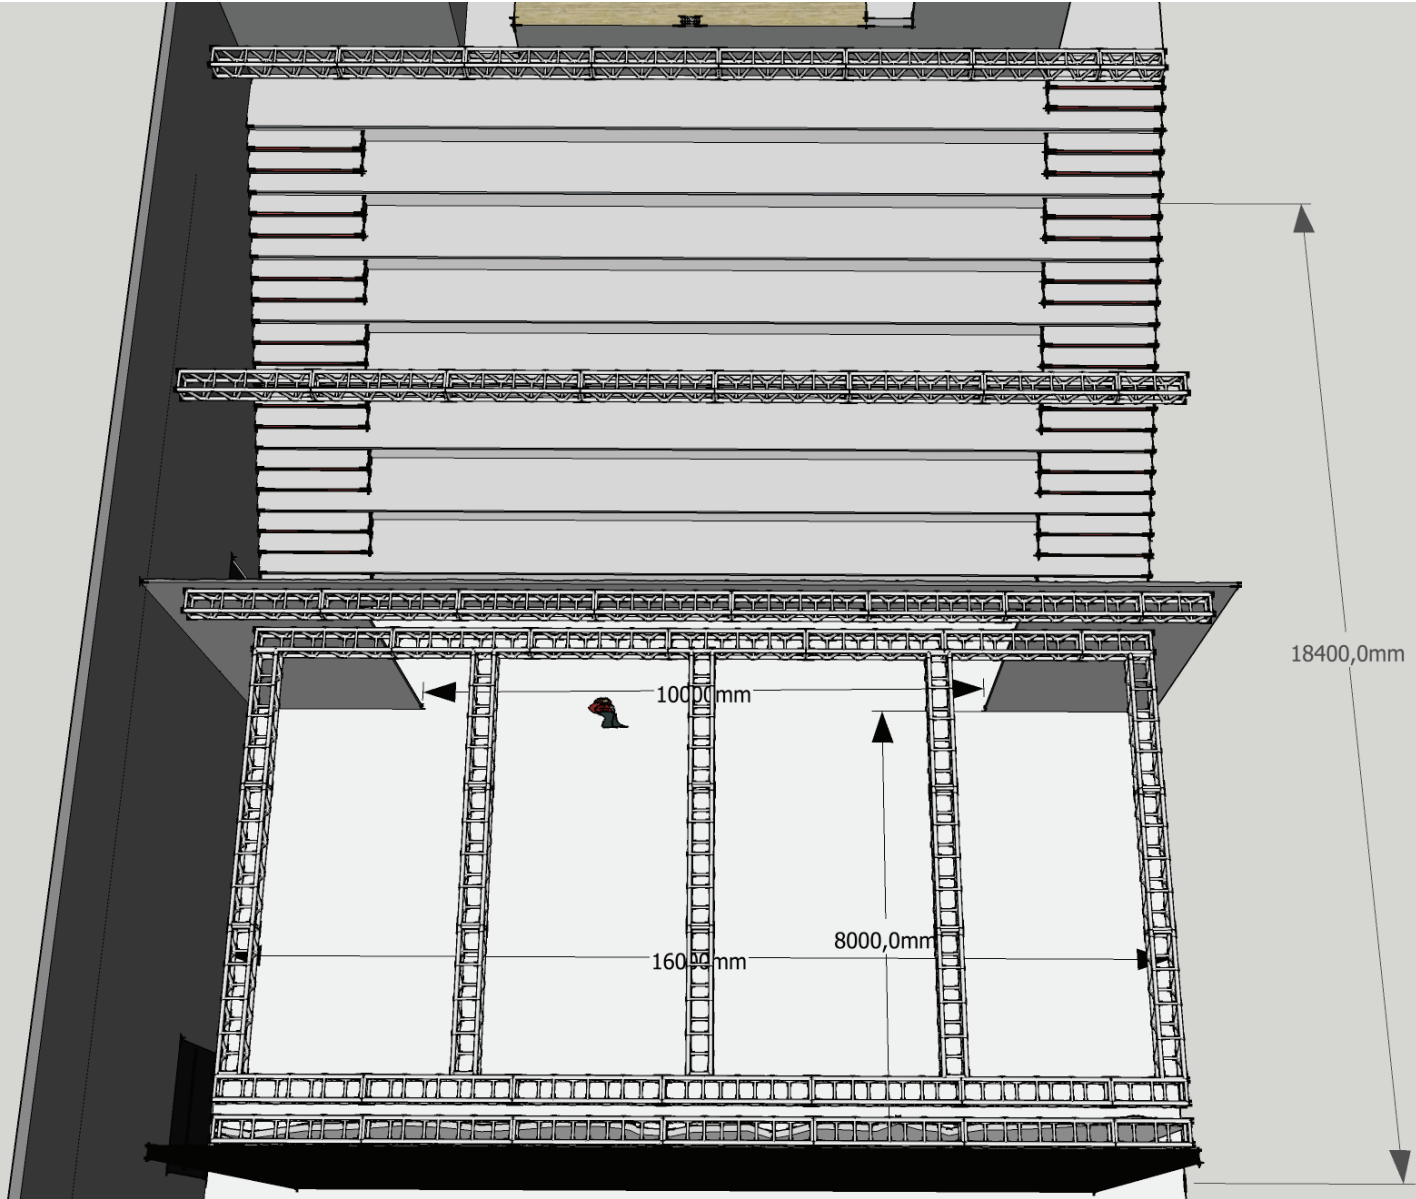

16000mm

8000,0mm

10000mm

8000,0mm

16000mm

10000mm

18400,0mm

250 KG SALSTREKK

250 KG SALSTREKK

FRONTTEPPE

BELIGHT

LYSRIGG 1000 KG

BAKTEPPE

GARDEROB/  
GREEN ROM

8000

13000

16000

SCENERIGG BESTÅR AV AUROTRUSS FD 34