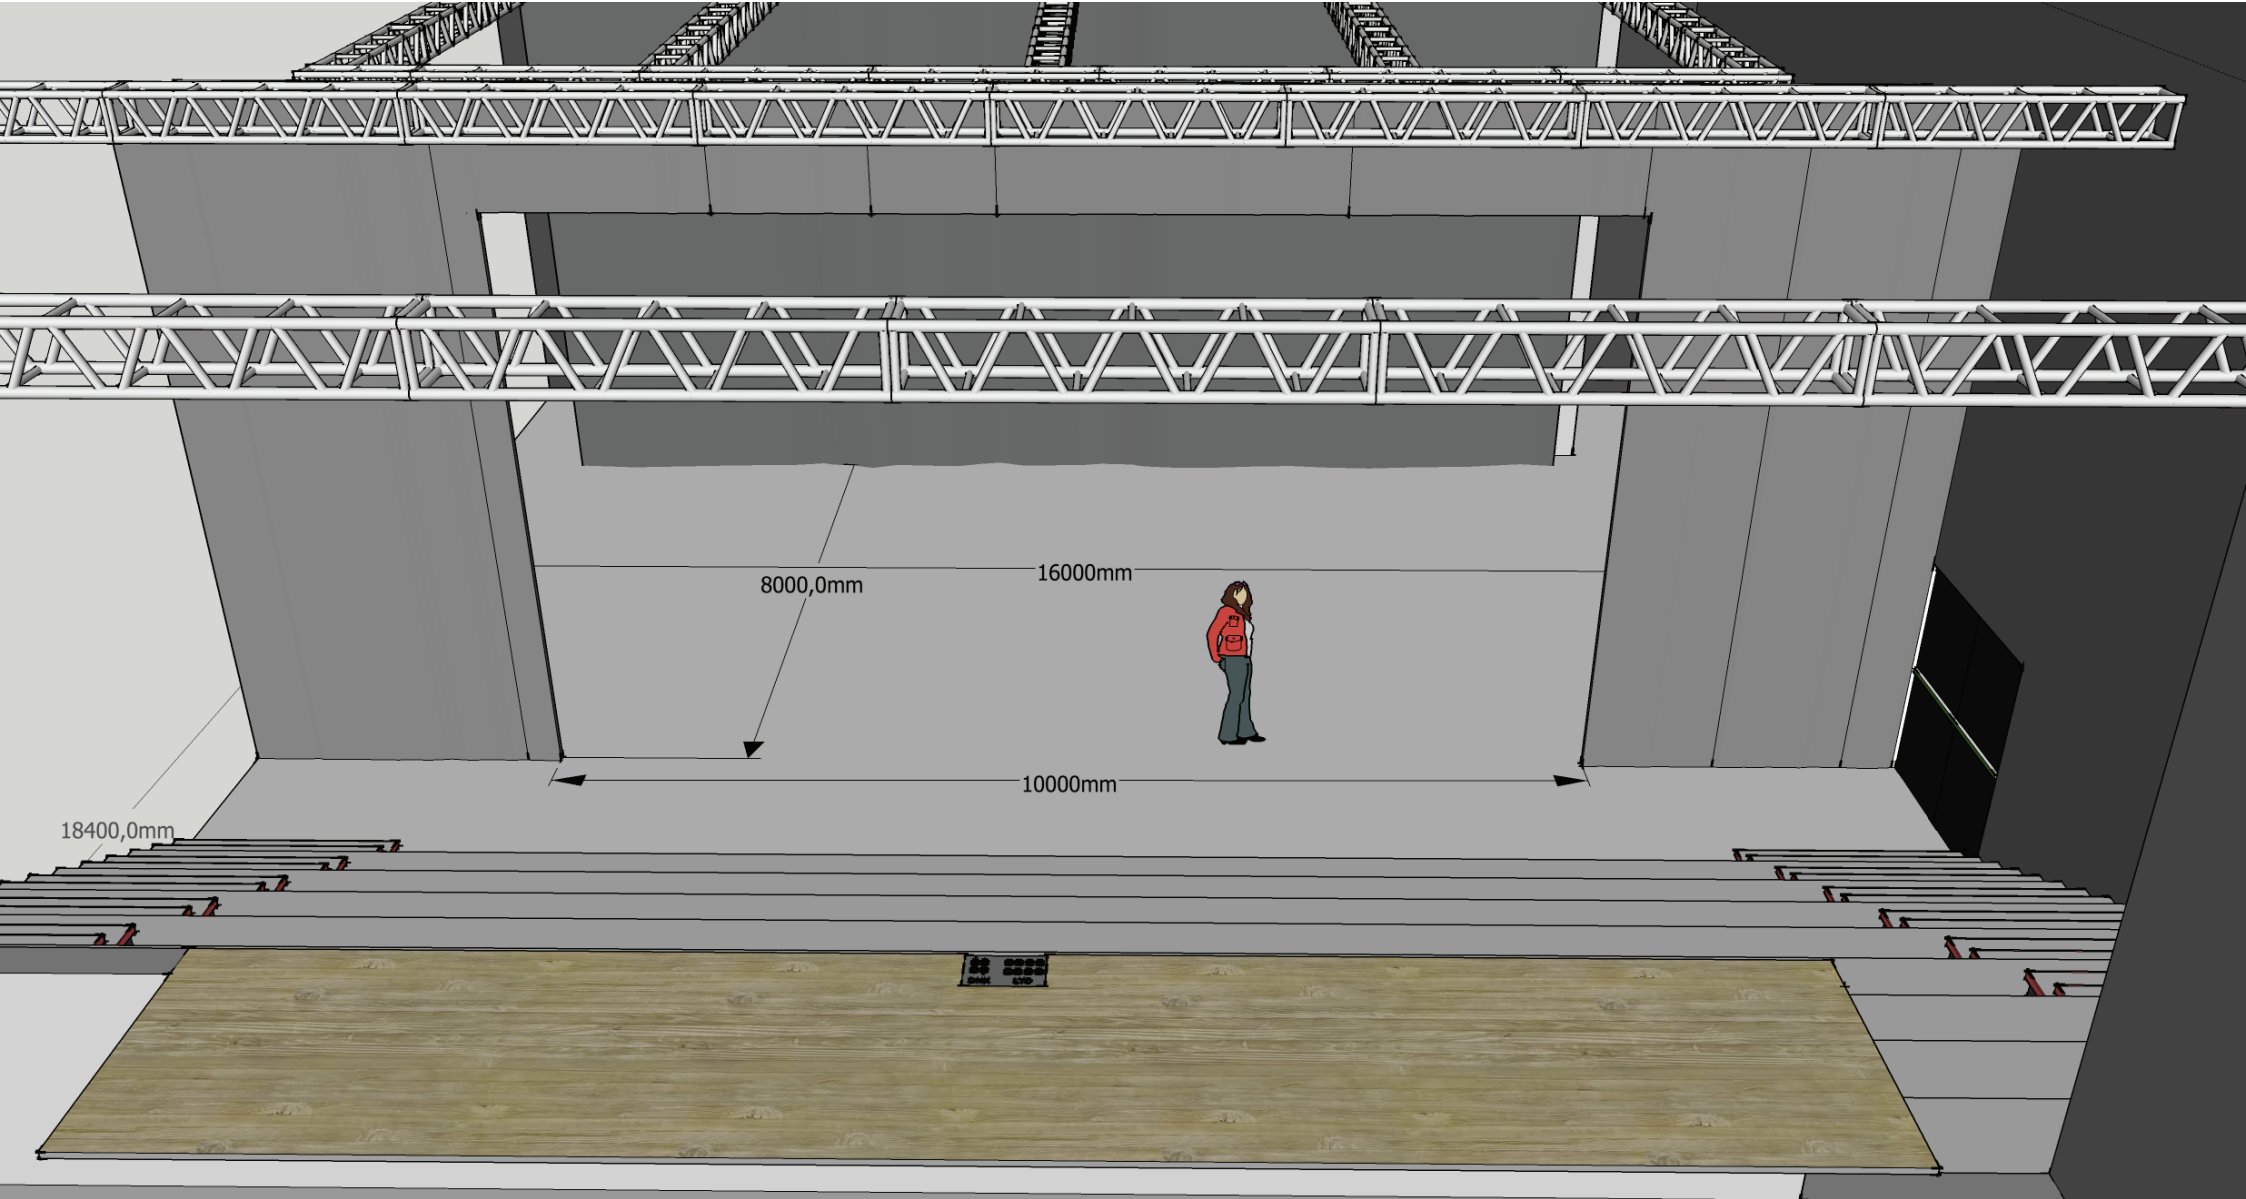

16000mm

8000,0mm

10000mm

8000,0mm

16000mm

10000mm

18400,0mm

250 KG SALSTREKK

250 KG SALSTREKK

FRONTTEPPE

BELIGHT

LYSRIGG 1000 KG

BAKTEPPE

GARDEROB/  
GREEN ROM

8000

13000

16000

SCENERIGG BESTÅR AV AUROTRUSS FD 34