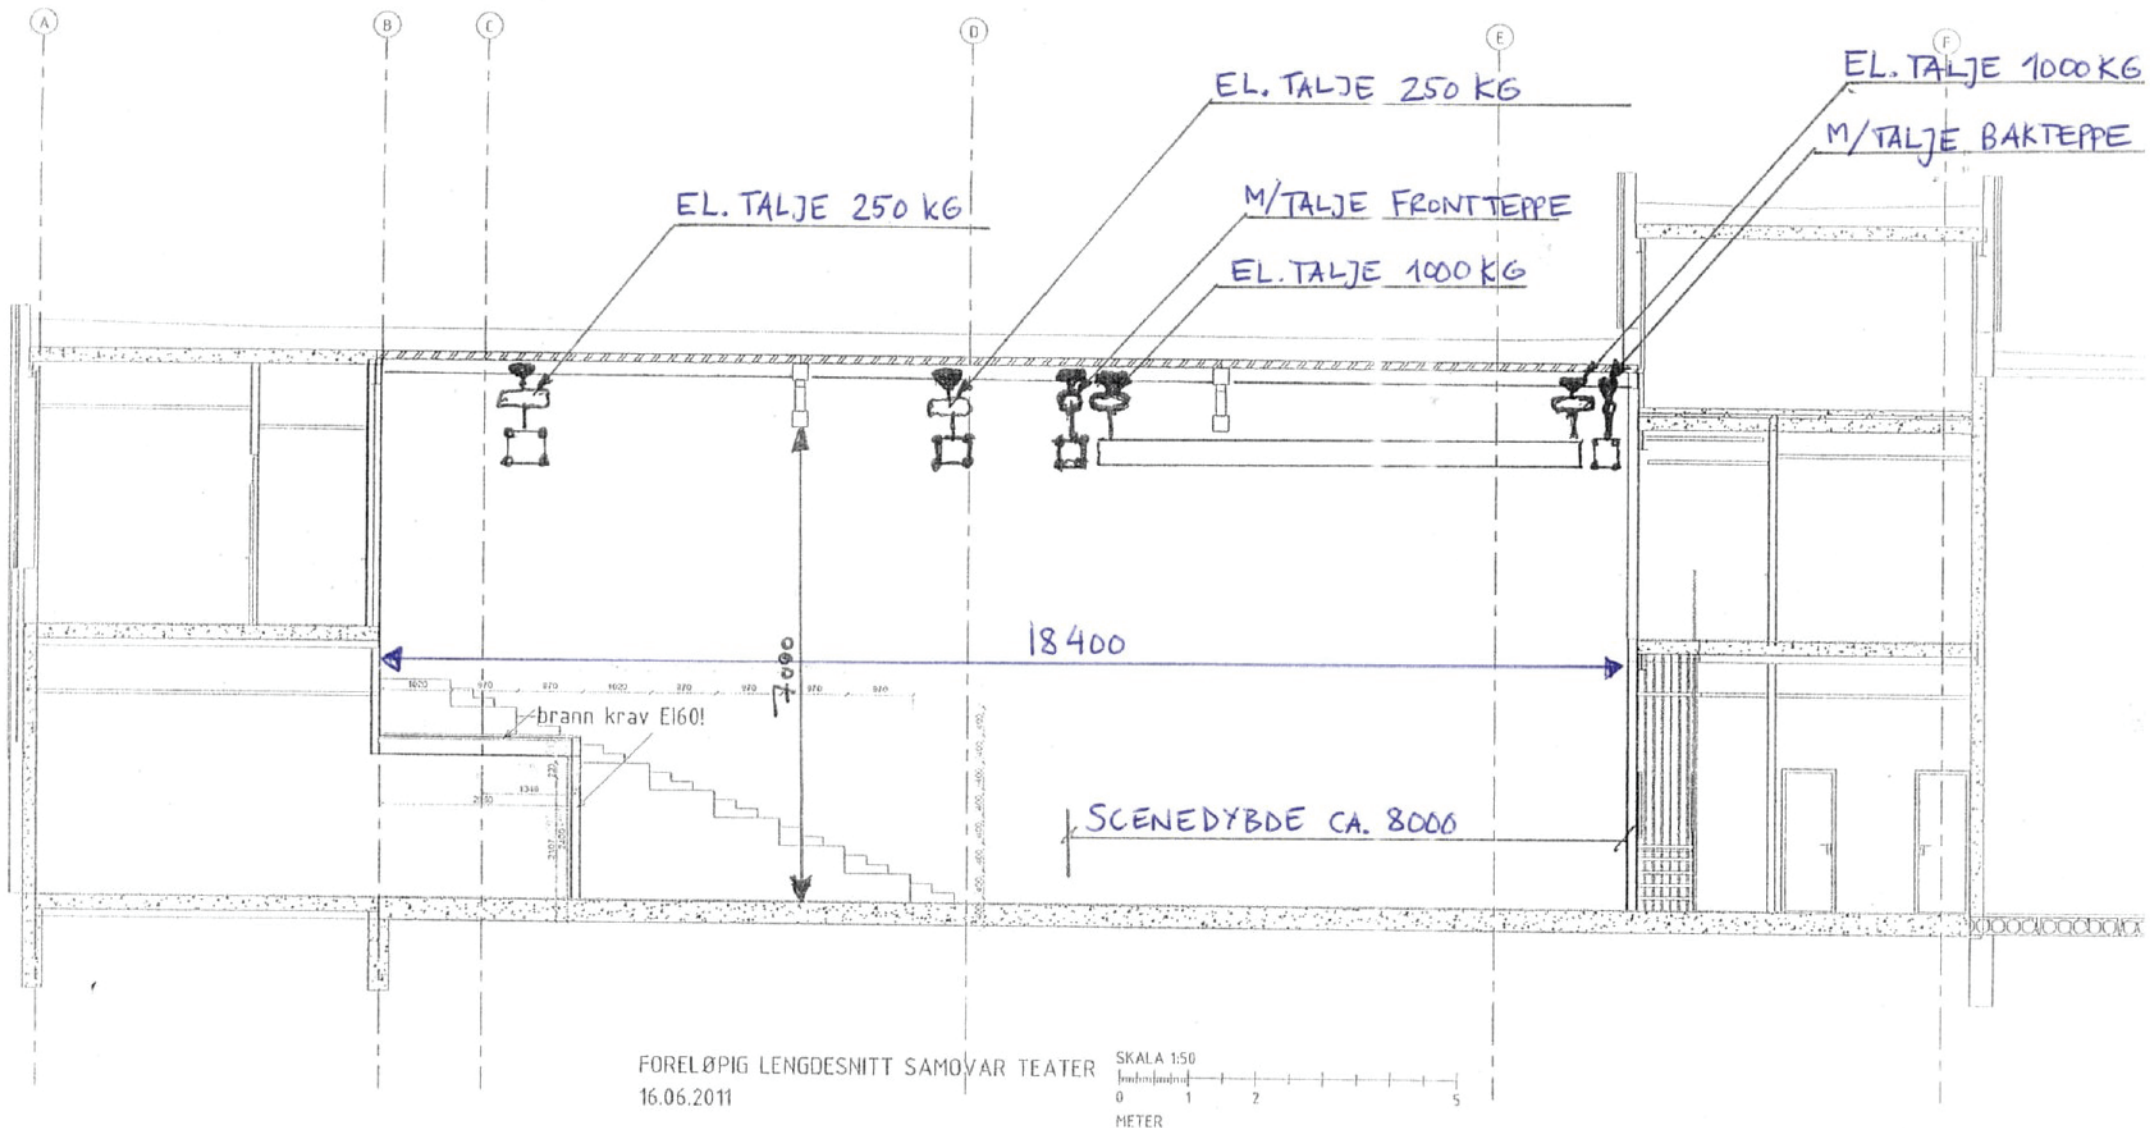

SCENERIGG BESTÅR AV AUROTRUSS FD 34